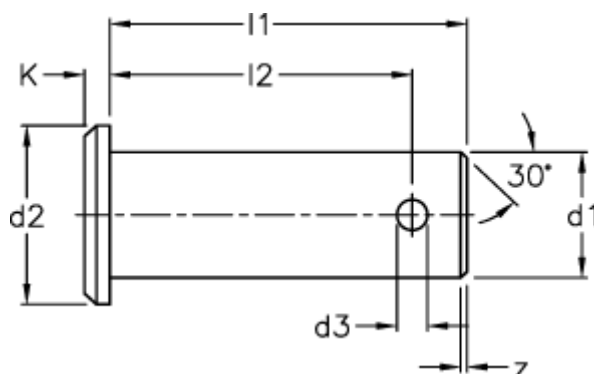

Varenummer: 14056351
Beskrivelse: KLEE Split Bolt BNL 35x87x76,5
Rustfast stål 1.4305, DIN 1434

Mål

d_1 h11	= 35
d_2	= 45
d_3 h14	= 8.0
K	= 7.0
l_1 js 15	= 87
l_2 +0,5	= 76.5
Vægt (g)	= 677
z	= 2.0